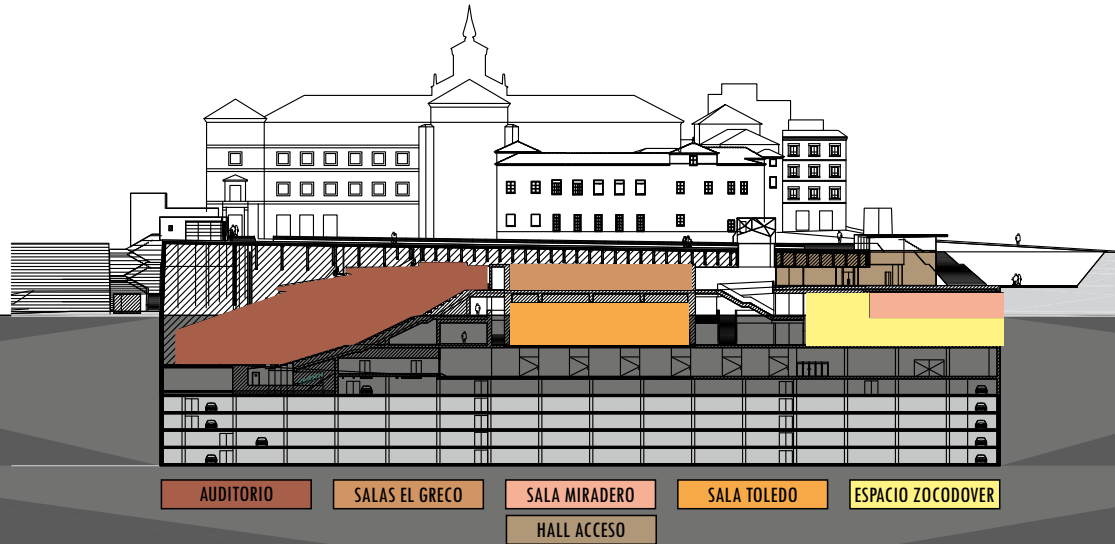

FICHA TÉCNICA | TECHNICAL DETAIL

HALL ACCESO | ACCESS HALL

PLANTA 0

Palacio de Congresos de Toledo

info@pctoledo.es

www.pctoledo.es

+34 925 289 975