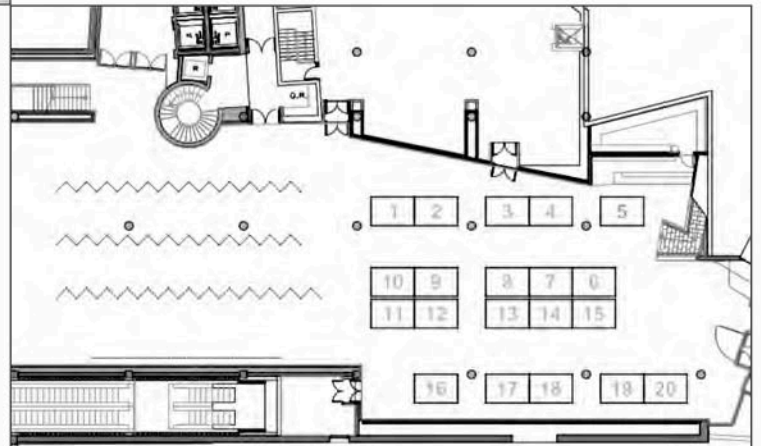

Altura mínima: 3,08m

Altura máxima: 8,00m

Puertas de acceso: 2,05m x 2h

Superficie total: 849m²

Sobrecarga: 500kg/m²

AUDITORIO

SALAS EL GRECO

SALA MIRADERO

SALA TOLEDO

ESPACIO ZOCODOVER

Palacio de Congresos de Toledo

info@pctoledo.es

www.pctoledo.es

+34 925 289 975

Retícula = escala

LEYENDA		CARACTERÍSTICAS TÉCNICAS
Rack	Toma de corriente trifásica de 32 A	Altura mínima: 3,08 m
Caja de Pared de datos. 2RJ-45, 4 tomas blancas red "sucia".	Altavoz de Techo 12 cm 6W Ref: PC-1867FC	Altura máxima: 8,00 m
Caja de Suelo de datos. 2 RJ-45, 4 tomas blancas red "sucia".	Salida de emergencia	Puertas de acceso: 2,05mx2h
Caja de Pared de datos. 2 RJ-45, 2 tomas blancas red "sucia", 2 tomas rojas red "limpia".	Servicios hombres-mujeres	Superficie total: 849 m ²
Caja de Suelo de datos. 2 RJ-45, 2 tomas blancas red "sucia", 2 tomas rojas red "limpia".	Extintor de polvo seco 6 kg	Sobrecarga: 500 kg/m ²
Caja con dos Tomas de Voz y Datos.	BIE 25 mm	Potencia eléctrica disponible: 150 kW
	Altavoz de Superficie 6.5" 10W Ref: A-256AMC	

CONFIGURACIÓN | CONFIGURATION

CUADRO DE CAPACIDADES

	ÁREA (m2)	TEATRO	ESCUELA	BANQUETE	U	COCKTAIL	CABARET
ESPACIO ZOCODÓVER	849			450		849	

Ubicación en planta -2

Palacio de Congresos de Toledo

 info@pctoledo.es  www.pctoledo.es  +34 925 289 975