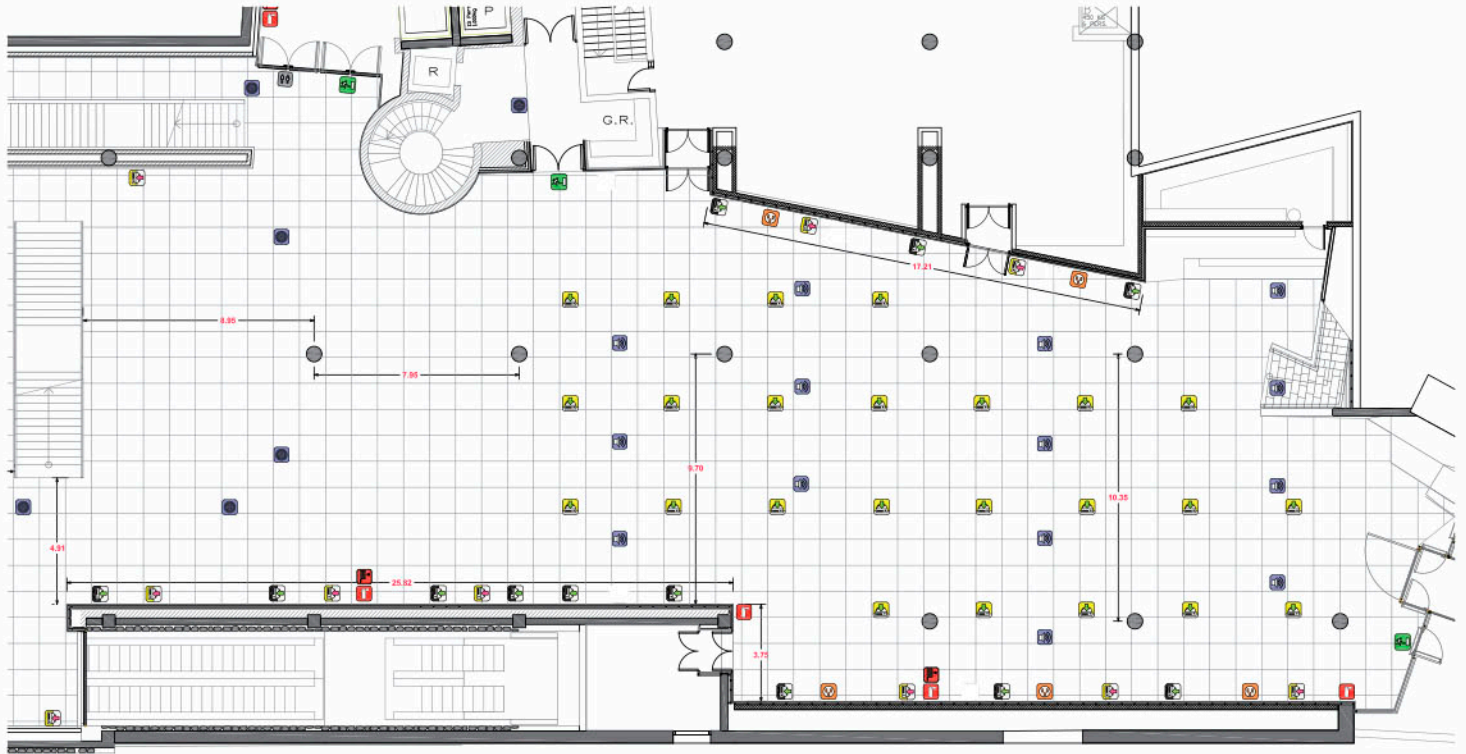

FICHA TÉCNICA | TECHNICAL DETAIL

SALA POL. ZOCODOVER | TOLEDO MULTI.ROOM

Características Técnicas | **Technical characteristics**

Potencia eléctrica disponible: 150kw

Cabinas de traducción simultánea

Cajas de pared/suelo de datos RJ-45 tomas blancas red "sucia"

Altura mínima: 3,08m

Altura máxima: 8,00m

Puertas de acceso: 2,05m x 2h

Superficie total: 849m²

Sobrecarga: 500kg/m²

AUDITORIO

SALAS EL GRECO

SALA MIRADERO

SALA TOLEDO

ESPACIO ZOCODOVER

Palacio de Congresos de Toledo

info@pctoledo.es

www.pctoledo.es

+34 925 289 975

Retícula = escala

LEYENDA		CARACTERÍSTICAS TÉCNICAS
Rack	Toma de corriente trifásica de 32 A	Altura mínima: 3,08 m
Caja de Pared de datos. 2RJ-45, 4 tomas blancas red "sucia".	Altavoz de Techo 12 cm 6W Ref: PC-1867FC	Altura máxima: 8,00 m
Caja de Suelo de datos. 2 RJ-45, 4 tomas blancas red "sucia".	Salida de emergencia	Puertas de acceso: 2,05mx2h
Caja de Pared de datos. 2 RJ-45, 2 tomas blancas red "sucia", 2 tomas rojas red "limpia".	Servicios hombres-mujeres	Superficie total: 849 m ²
Caja de Suelo de datos. 2 RJ-45, 2 tomas blancas red "sucia", 2 tomas rojas red "limpia".	Extintor de polvo seco 6 kg	Sobrecarga: 500 kg/m ²
Caja con dos Tomas de Voz y Datos.	BIE 25 mm	Potencia eléctrica disponible: 150 kW
	Altavoz de Superficie 6.5" 10W Ref: A-256AMC	

CONFIGURACIÓN | CONFIGURATION

CUADRO DE CAPACIDADES

	ÁREA (m2)	TEATRO	ESCUELA	BANQUETE	U	COCKTAIL	CABARET
ESPACIO ZOCODÓVER	849			450		849	

Ubicación en planta -2

Palacio de Congresos de Toledo

 info@pctoledo.es  www.pctoledo.es  +34 925 289 975