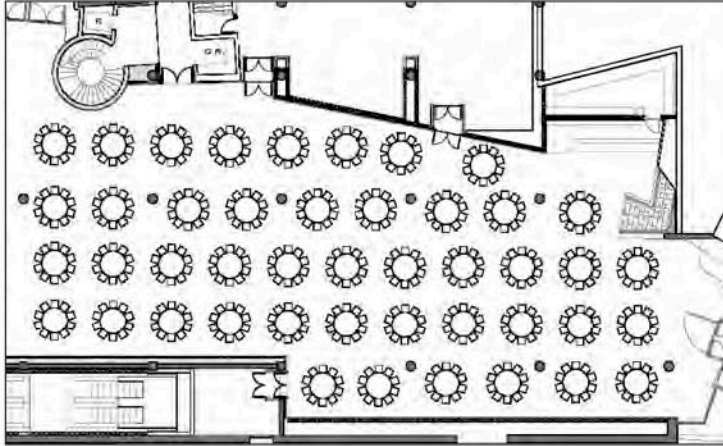

Altura mínima: 3,08m

Altura máxima: 8,00m

Puertas de acceso: 2,05m x 2h

Superficie total: 849m²

Sobrecarga: 500kg/m²

AUDITORIO

SALAS EL GRECO

SALA MIRADERO

SALA TOLEDO

ESPACIO ZOCODOVER

Palacio de Congresos de Toledo

info@pctoledo.es

www.pctoledo.es

+34 925 289 975

Retícula = escala

LEYENDA		CARACTERÍSTICAS TÉCNICAS
Rack	Toma de corriente trifásica de 32 A	Altura mínima: 3,08 m
Caja de Pared de datos. 2RJ-45, 4 tomas blancas red "sucia".	Altavoz de Techo 12 cm 6W Ref: PC-1867FC	Altura máxima: 8,00 m
Caja de Suelo de datos. 2 RJ-45, 4 tomas blancas red "sucia".	Salida de emergencia	Puertas de acceso: 2,05mx2h
Caja de Pared de datos. 2 RJ-45, 2 tomas blancas red "sucia", 2 tomas rojas red "limpia".	Servicios hombres-mujeres	Superficie total: 849 m ²
Caja de Suelo de datos. 2 RJ-45, 2 tomas blancas red "sucia", 2 tomas rojas red "limpia".	Extintor de polvo seco 6 kg	Sobrecarga: 500 kg/m ²
Caja con dos Tomas de Voz y Datos.	BIE 25 mm	Potencia eléctrica disponible: 150 kW
	Altavoz de Superficie 6.5" 10W Ref: A-256AMC	

CONFIGURACIÓN | CONFIGURATION

CUADRO DE CAPACIDADES

	ÁREA (m2)	TEATRO	ESCUELA	BANQUETE	U	COCKTAIL	CABARET
ESPACIO ZOCODÓVER	849			450		849	

Ubicación en planta -2

Palacio de Congresos de Toledo

 info@pctoledo.es  www.pctoledo.es  +34 925 289 975