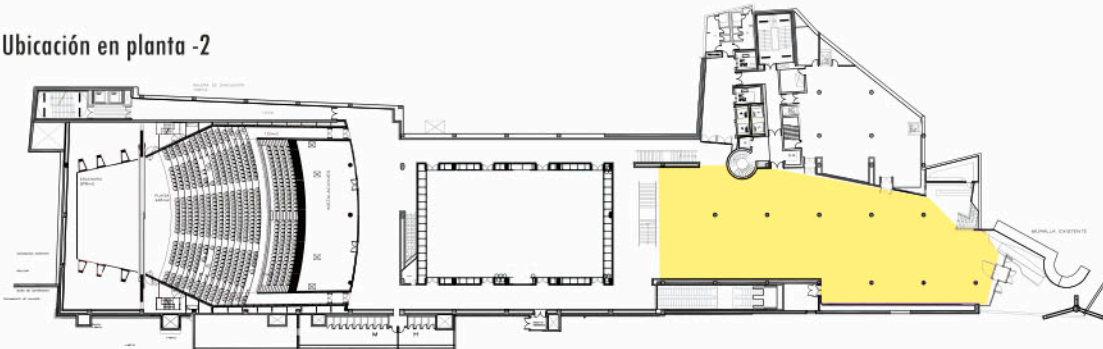

FICHA TÉCNICA | TECHNICAL DETAIL

SALA POL. ZOCODOVER | TOLEDO MULTI.ROOM

Características Técnicas | **Technical characteristics**

Potencia eléctrica disponible: 150kw

Cabinas de traducción simultánea

Cajas de pared/suelo de datos RJ-45 tomas blancas red "sucia"

Altura mínima: 3,08m

Altura máxima: 8,00m

Puertas de acceso: 2,05m x 2h

Superficie total: 849m²

Sobrecarga: 500kg/m²

AUDITORIO

SALAS EL GRECO

SALA MIRADERO

SALA TOLEDO

ESPACIO ZOCODOVER

Palacio de Congresos de Toledo

info@pctoledo.es

www.pctoledo.es

+34 925 289 975

Retícula = escala

LEYENDA		CARACTERÍSTICAS TÉCNICAS
Rack	Toma de corriente trifásica de 32 A	Altura mínima: 3,08 m
Caja de Pared de datos. 2RJ-45, 4 tomas blancas red "sucia".	Altavoz de Techo 12 cm 6W Ref: PC-1867FC	Altura máxima: 8,00 m
Caja de Suelo de datos. 2 RJ-45, 4 tomas blancas red "sucia".	Salida de emergencia	Puertas de acceso: 2,05mx2h
Caja de Pared de datos. 2 RJ-45, 2 tomas blancas red "sucia", 2 tomas rojas red "limpia".	Servicios hombres-mujeres	Superficie total: 849 m ²
Caja de Suelo de datos. 2 RJ-45, 2 tomas blancas red "sucia", 2 tomas rojas red "limpia".	Extintor de polvo seco 6 kg	Sobrecarga: 500 kg/m ²
Caja con dos Tomas de Voz y Datos.	BIE 25 mm	Potencia eléctrica disponible: 150 kW
	Altavoz de Superficie 6.5" 10W Ref: A-256AMC	

CONFIGURACIÓN | CONFIGURATION

CUADRO DE CAPACIDADES

	ÁREA (m2)	TEATRO	ESCUELA	BANQUETE	U	COCKTAIL	CABARET
ESPACIO ZOCODÓVER	849			450		849	

Ubicación en planta -2

Palacio de Congresos de Toledo

 info@pctoledo.es  www.pctoledo.es  +34 925 289 975