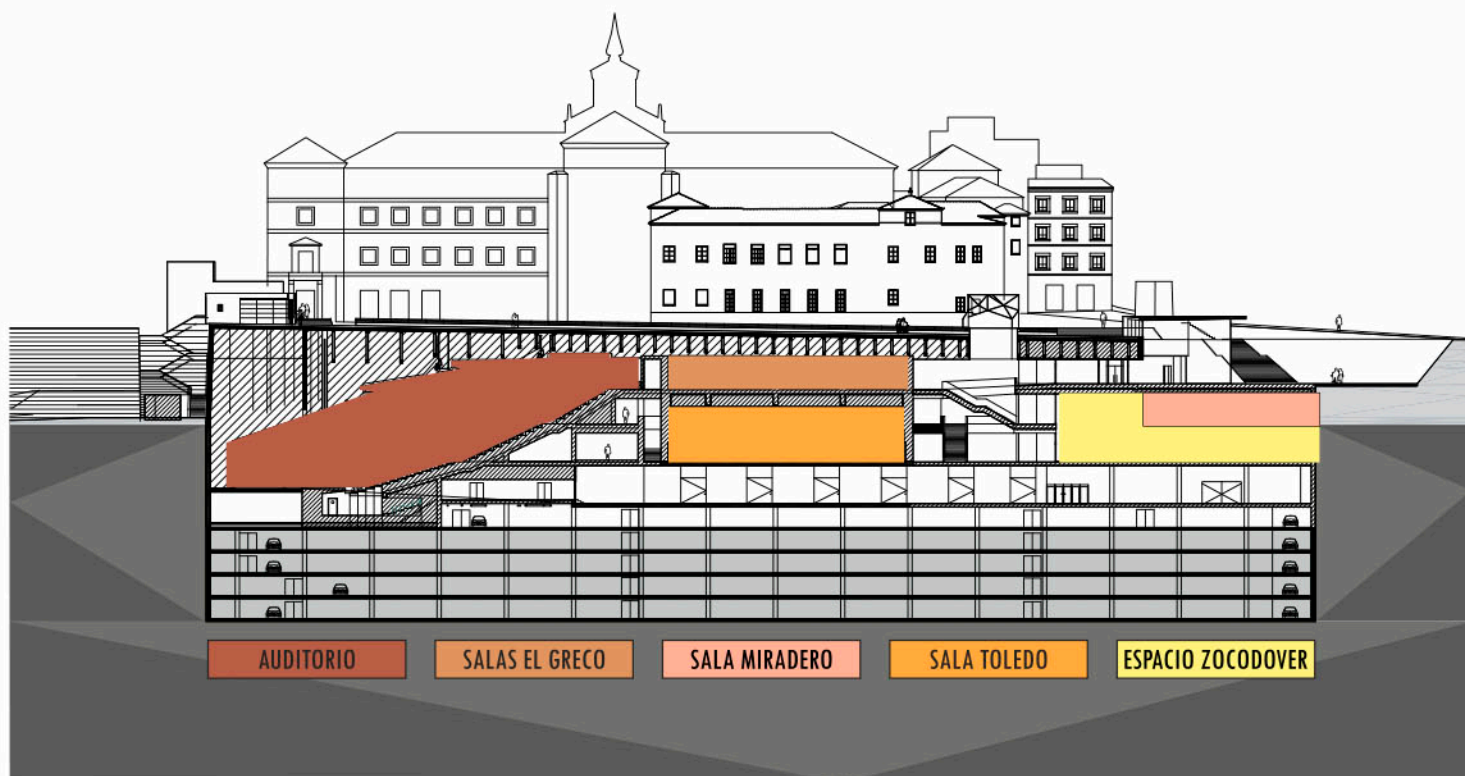

FICHA TÉCNICA | TECHNICAL DETAIL

SALA POL. ZOCODOVER | TOLEDO MULTI.ROOM

Características Técnicas | **Technical characteristics**

Potencia eléctrica disponible: 150kw

Cabinas de traducción simultánea

Cajas de pared/suelo de datos RJ-45 tomas blancas red "sucia"

Cajas de suelo/pared de datos RJ-45 tomas blancas red "limpia"

Cajas con tomas de voz y datos

Corriente trifásica 32A

Altavoces de techo 12cm 6W Ref:PC-1867FC

Proyectores de sonido 5" 20W Ref: SP-20VA

Medidas | **Measures**

Altura mínima: 3,08m

Altura máxima: 8,00m

Puertas de acceso: 2,05m x 2h

Superficie total: 849m²

Sobrecarga: 500kg/m²

AUDITORIO

SALAS EL GRECO

SALA MIRADERO

SALA TOLEDO

ESPACIO ZOCODOVER

Palacio de Congresos de Toledo

info@pctoledo.es

www.pctoledo.es

+34 925 289 975

Retícula = escala

LEYENDA		CARACTERÍSTICAS TÉCNICAS
Rack	Toma de corriente trifásica de 32 A	Altura mínima: 3,08 m
Caja de Pared de datos. 2RJ-45, 4 tomas blancas red "sucia".	Altavoz de Techo 12 cm 6W Ref: PC-1867FC	Altura máxima: 8,00 m
Caja de Suelo de datos. 2 RJ-45, 4 tomas blancas red "sucia".	Salida de emergencia	Puertas de acceso: 2,05mx2h
Caja de Pared de datos. 2 RJ-45, 2 tomas blancas red "sucia", 2 tomas rojas red "limpia".	Servicios hombres-mujeres	Superficie total: 849 m ²
Caja de Suelo de datos. 2 RJ-45, 2 tomas blancas red "sucia", 2 tomas rojas red "limpia".	Extintor de polvo seco 6 kg	Sobrecarga: 500 kg/m ²
Caja con dos Tomas de Voz y Datos.	BIE 25 mm	Potencia eléctrica disponible: 150 kW
	Altavoz de Superficie 6.5" 10W Ref: A-256AMC	