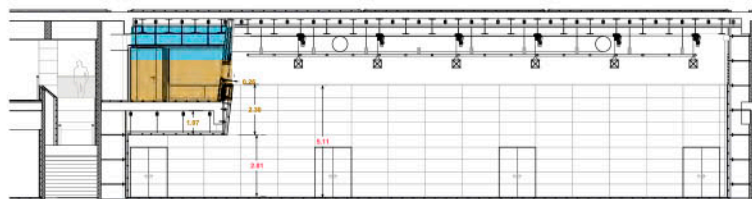

Altura mínima: 2,86m

Altura máxima: 6,30m

Puertas de acceso: 1,50m x 2h

Superficie total platea: 437m²

Sobrecarga: 500kg/m²

Sección

Planta

Retícula = escala

LEYENDA

 Rack	 Toma de corriente trifásica de 32 A
 Caja de Pared de datos. 2RJ-45, 4 tomas blancas red "sucia".	 Altavoz de Techo 12 cm 6W Ref: PC-1867FC
 Caja de Suelo de datos. 2 RJ-45, 4 tomas blancas red "sucia".	 Salida de emergencia
 Caja de Pared de datos. 2 RJ-45, 2 tomas blancas red "sucia", 2 tomas rojas red "limpia".	 Servicios hombres-mujeres
 Caja de Suelo de datos. 2 RJ-45, 2 tomas blancas red "sucia", 2 tomas rojas red "limpia".	 Extintor de polvo seco 6 kg
AUD Toma de audiovisuales.	 BIE 25 mm
 Caja con dos Tomas de Voz y Datos.	 Proyector de sonido 5" 20W Ref:SP-20VA

CARACTERÍSTICAS TÉCNICAS

Altura mínima: 2,86 m
Altura máxima: 6,30 m
Puertas de acceso: 1,51mx2h
Superficie total: 437 m ²
Sobrecarga: 500 kg/m ²
Potencia eléctrica disponible: 120 kW
Espacio dotado con cabinas de traducción simultánea.