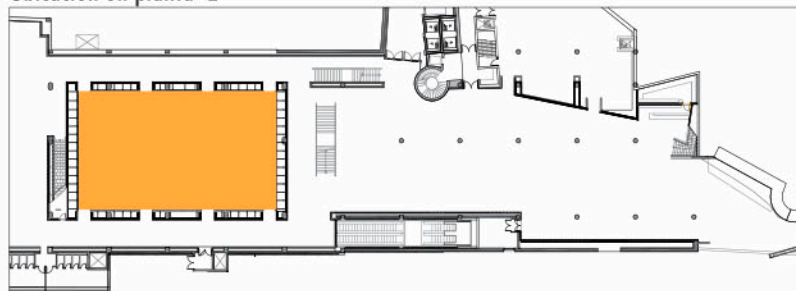

Altura mínima: 2,86m

Altura máxima: 6,30m

Puertas de acceso: 1,50m x 2h

Superficie total platea: 437m²

Sobrecarga: 500kg/m²

Sección

Planta

Retícula = escala

LEYENDA

 Rack	 Toma de corriente trifásica de 32 A
 Caja de Pared de datos. 2RJ-45, 4 tomas blancas red "sucia".	 Altavoz de Techo 12 cm 6W Ref: PC-1867FC
 Caja de Suelo de datos. 2 RJ-45, 4 tomas blancas red "sucia".	 Salida de emergencia
 Caja de Pared de datos. 2 RJ-45, 2 tomas blancas red "sucia", 2 tomas rojas red "limpia".	 Servicios hombres-mujeres
 Caja de Suelo de datos. 2 RJ-45, 2 tomas blancas red "sucia", 2 tomas rojas red "limpia".	 Extintor de polvo seco 6 kg
AUD Toma de audiovisuales.	 BIE 25 mm
 Caja con dos Tomas de Voz y Datos.	 Proyector de sonido 5" 20W Ref:SP-20VA

CARACTERÍSTICAS TÉCNICAS

Altura mínima: 2,86 m
Altura máxima: 6,30 m
Puertas de acceso: 1,51mx2h
Superficie total: 437 m ²
Sobrecarga: 500 kg/m ²
Potencia eléctrica disponible: 120 kW
Espacio dotado con cabinas de traducción simultánea.

CONFIGURACIÓN | CONFIGURATION

CUADRO DE CAPACIDADES	     						
	ÁREA (m ²)	TEATRO	ESCUELA	BANQUETE	U	COCKTAIL	CABARET
SALA TOLEDO	437	396	192	300	6	437	210

Ubicación en planta -2

Palacio de Congresos de Toledo