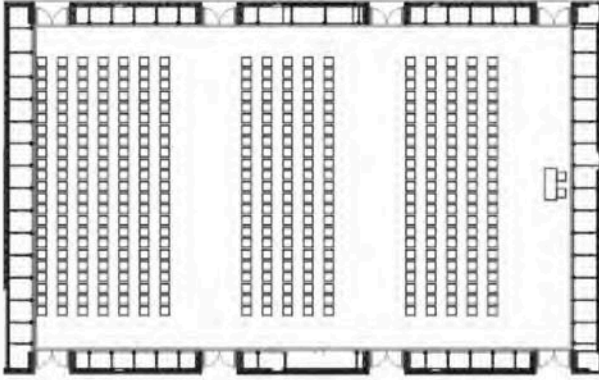

Altura mínima: 2,86m

Altura máxima: 6,30m

Puertas de acceso: 1,50m x 2h

Superficie total platea: 437m²

Sobrecarga: 500kg/m²

Sección

Planta

Retícula = escala

LEYENDA

 Rack	 Toma de corriente trifásica de 32 A
 Caja de Pared de datos. 2RJ-45, 4 tomas blancas red "sucia".	 Altavoz de Techo 12 cm 6W Ref: PC-1867FC
 Caja de Suelo de datos. 2 RJ-45, 4 tomas blancas red "sucia".	 Salida de emergencia
 Caja de Pared de datos. 2 RJ-45, 2 tomas blancas red "sucia", 2 tomas rojas red "limpia".	 Servicios hombres-mujeres
 Caja de Suelo de datos. 2 RJ-45, 2 tomas blancas red "sucia", 2 tomas rojas red "limpia".	 Extintor de polvo seco 6 kg
AUD Toma de audiovisuales.	 BIE 25 mm
 Caja con dos Tomas de Voz y Datos.	 Proyector de sonido 5" 20W Ref:SP-20VA

CARACTERÍSTICAS TÉCNICAS

Altura mínima: 2,86 m
Altura máxima: 6,30 m
Puertas de acceso: 1,51mx2h
Superficie total: 437 m ²
Sobrecarga: 500 kg/m ²
Potencia eléctrica disponible: 120 kW
Espacio dotado con cabinas de traducción simultánea.

CONFIGURACIÓN | CONFIGURATION

CUADRO DE CAPACIDADES	     						
	ÁREA (m ²)	TEATRO	ESCUELA	BANQUETE	U	COCKTAIL	CABARET
SALA TOLEDO	437	396	192	300	6	437	210

Ubicación en planta -2

Palacio de Congresos de Toledo