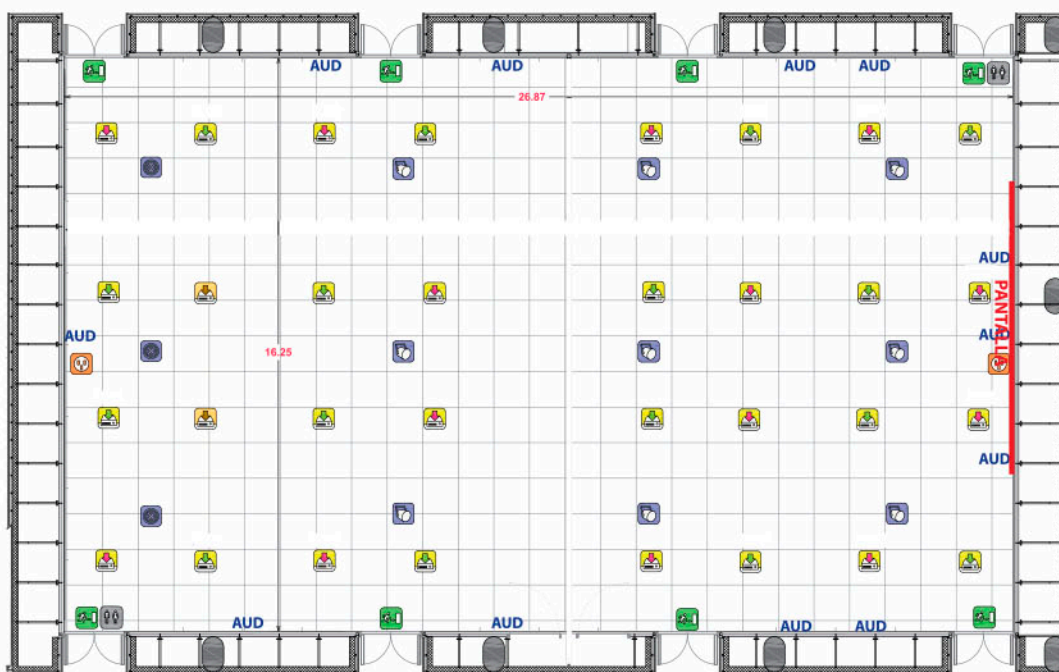

Cajas de suelo/pared de datos RJ-45 tomas blancas red "limpia"

Cajas con tomas de voz y datos

Corriente trifásica 32A

Altavoces de techo 12cm 6W Ref:PC-1867FC

Proyectores de sonido 5" 20W Ref: SP-20VA

Medidas | Measures

Altura mínima: 2,86m

Altura máxima: 6,30m

Puertas de acceso: 1,50m x 2h

Superficie total platea: 437m²

Sobrecarga: 500kg/m²

Sección

Planta

Retícula = escala

LEYENDA

 Rack	 Toma de corriente trifásica de 32 A
 Caja de Pared de datos. 2RJ-45, 4 tomas blancas red "sucia".	 Altavoz de Techo 12 cm 6W Ref: PC-1867FC
 Caja de Suelo de datos. 2 RJ-45, 4 tomas blancas red "sucia".	 Salida de emergencia
 Caja de Pared de datos. 2 RJ-45, 2 tomas blancas red "sucia", 2 tomas rojas red "limpia".	 Servicios hombres-mujeres
 Caja de Suelo de datos. 2 RJ-45, 2 tomas blancas red "sucia", 2 tomas rojas red "limpia".	 Extintor de polvo seco 6 kg
AUD Toma de audiovisuales.	 BIE 25 mm
 Caja con dos Tomas de Voz y Datos.	 Proyector de sonido 5" 20W Ref:SP-20VA

CARACTERÍSTICAS TÉCNICAS

Altura mínima: 2,86 m
Altura máxima: 6,30 m
Puertas de acceso: 1,51mx2h
Superficie total: 437 m ²
Sobrecarga: 500 kg/m ²
Potencia eléctrica disponible: 120 kW
Espacio dotado con cabinas de traducción simultánea.