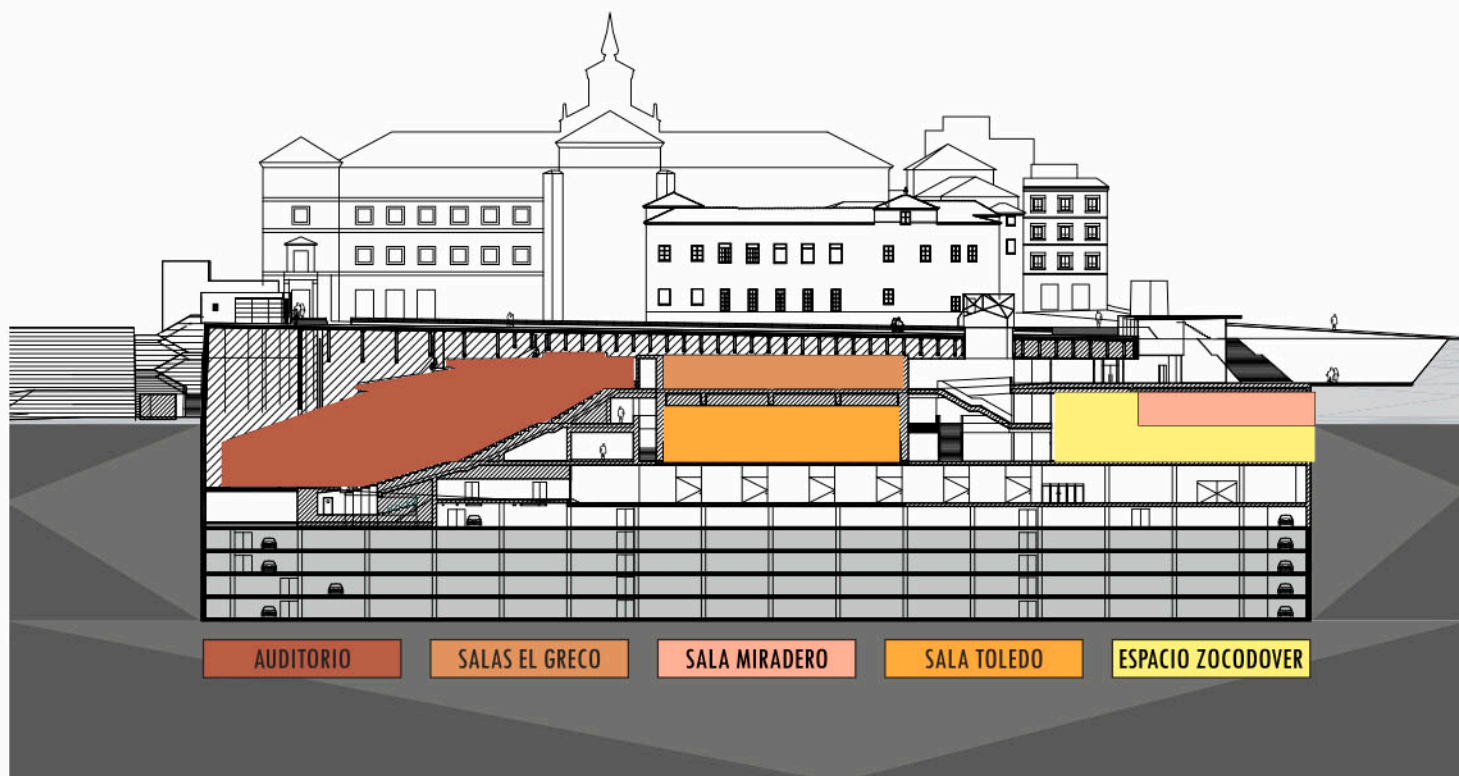

Altura mínima: 2,86m

Altura máxima: 6,30m

Puertas de acceso: 1,50m x 2h

Superficie total platea: 437m²

Sobrecarga: 500kg/m²

Sección

Planta

Retícula = escala

LEYENDA

 Rack	 Toma de corriente trifásica de 32 A
 Caja de Pared de datos. 2RJ-45, 4 tomas blancas red "sucia".	 Altavoz de Techo 12 cm 6W Ref: PC-1867FC
 Caja de Suelo de datos. 2 RJ-45, 4 tomas blancas red "sucia".	 Salida de emergencia
 Caja de Pared de datos. 2 RJ-45, 2 tomas blancas red "sucia", 2 tomas rojas red "limpia".	 Servicios hombres-mujeres
 Caja de Suelo de datos. 2 RJ-45, 2 tomas blancas red "sucia", 2 tomas rojas red "limpia".	 Extintor de polvo seco 6 kg
AUD Toma de audiovisuales.	 BIE 25 mm
 Caja con dos Tomas de Voz y Datos.	 Proyector de sonido 5" 20W Ref:SP-20VA