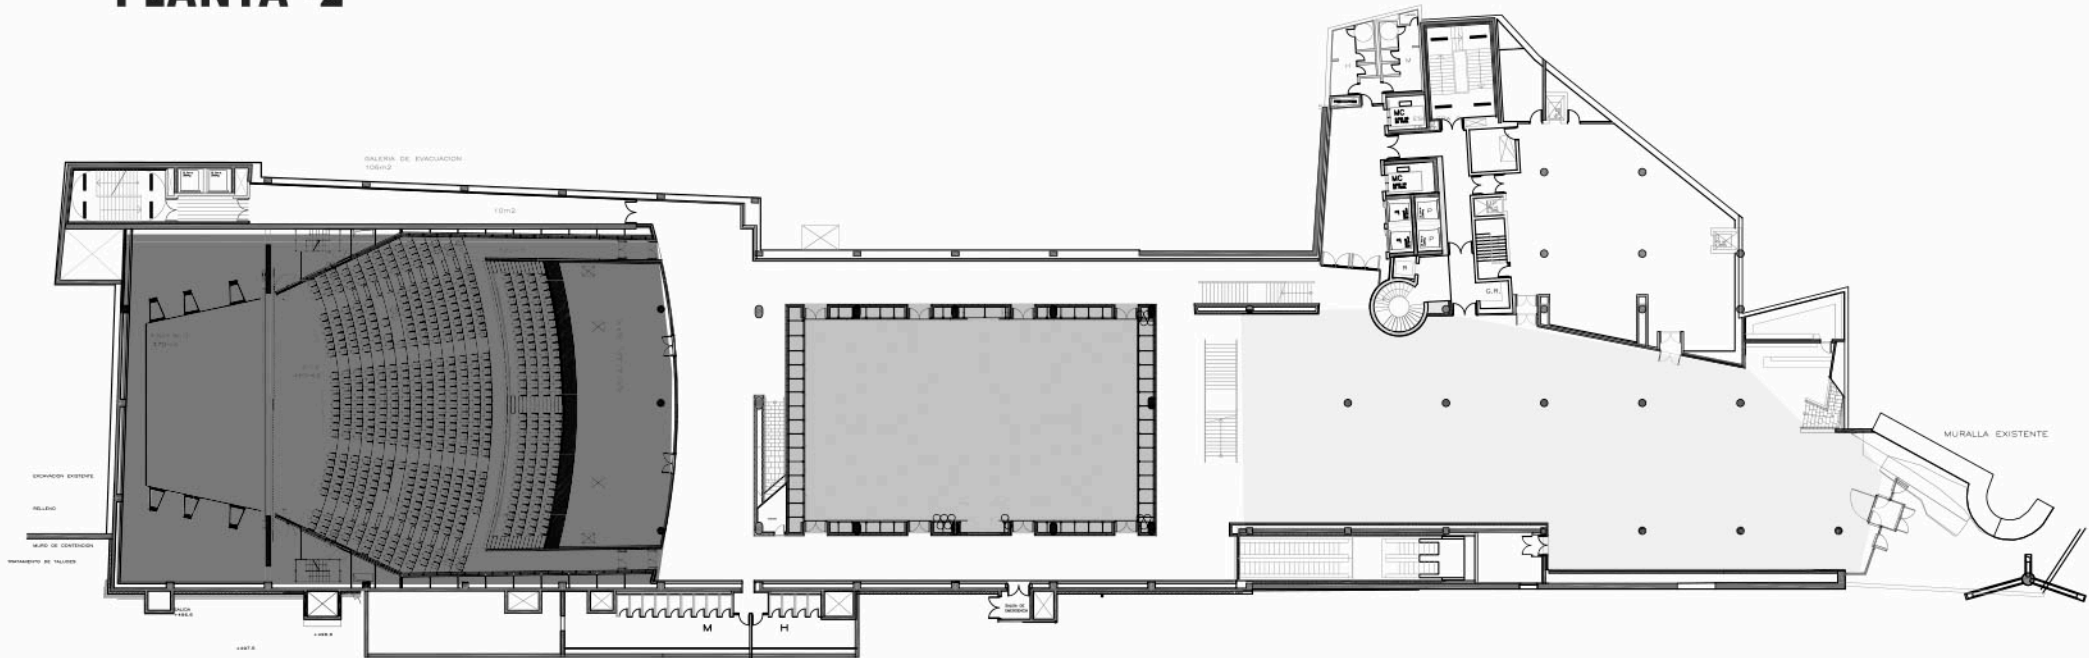

PLANTA -2

UBICACIÓN EN PLANTA PALACIO

AUDITORIO

SALA TOLEDO

ESPACIO POLIVALENTE
ZOCODOVER

Palacio de Congresos de Toledo

info@pctoledo.es

www.pctoledo.es

+34 925 289 975