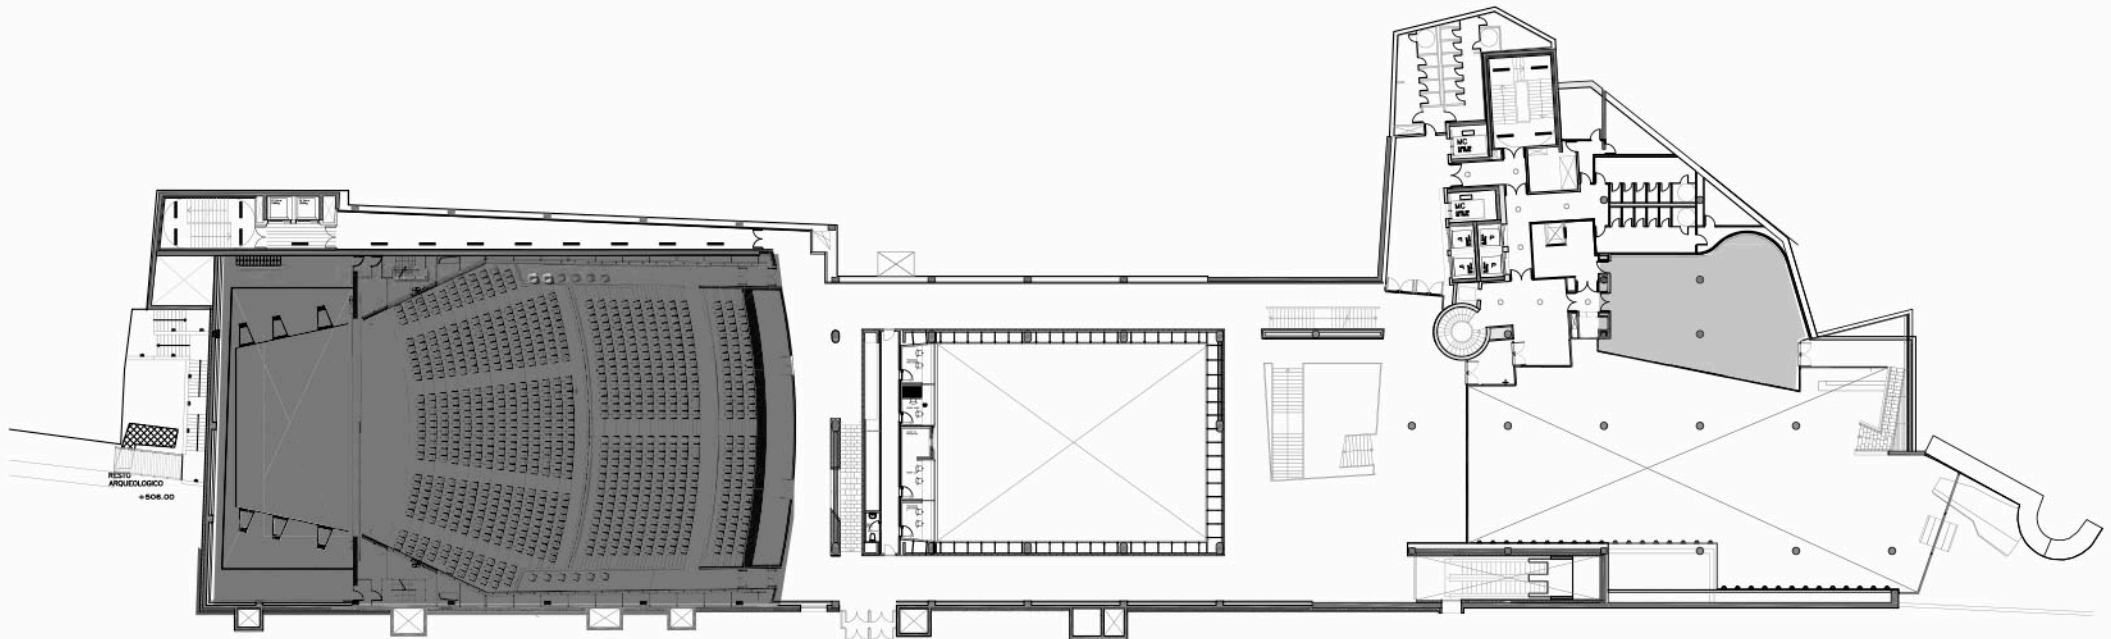

PLANTA -1

UBICACIÓN EN PLANTA PALACIO

AUDITORIO

SALA MIRADERO

Palacio de Congresos de Toledo

info@pctoledo.es www.pctoledo.es +34 925 289 975