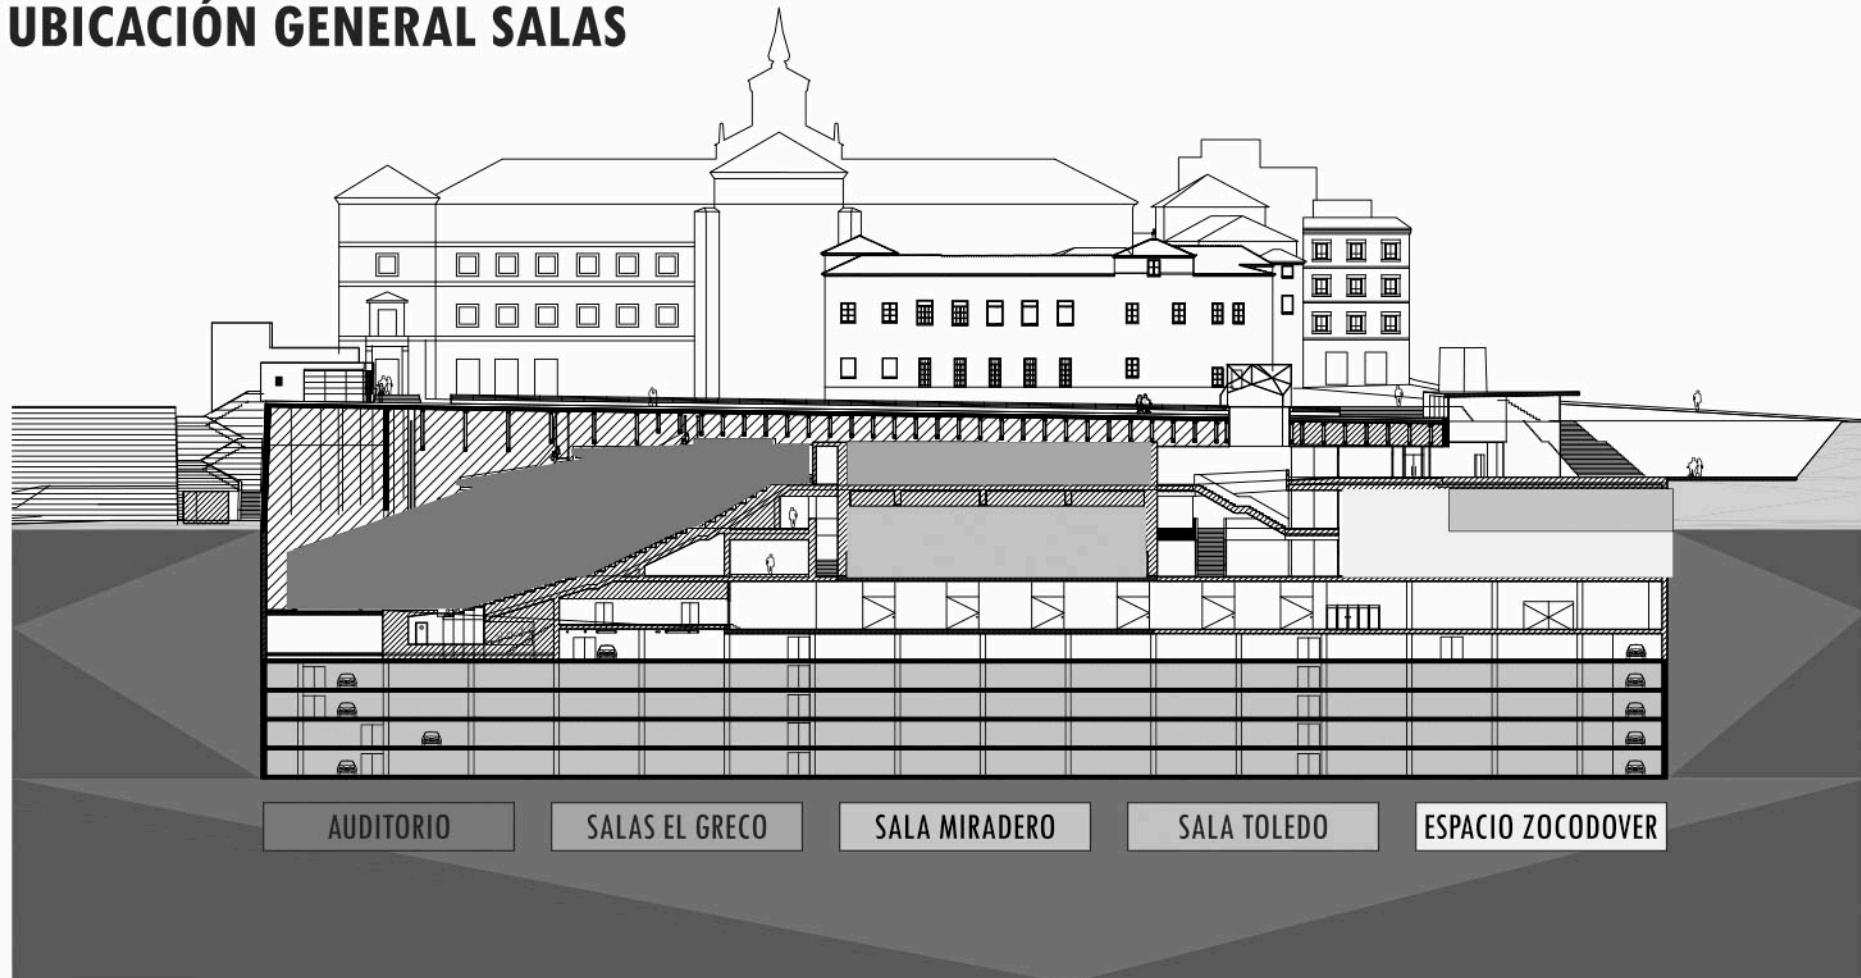

www.pctoledo.es

EL GRECO
PALACIO DE
CONGRESOS
TOLEDO

UBICACIÓN GENERAL SALAS

Palacio de Congresos
de Toledo "El Greco"
Paseo del Miradero s/n
45003 Toledo

UBICACIÓN GENERAL SALAS

Palacio de Congresos de Toledo