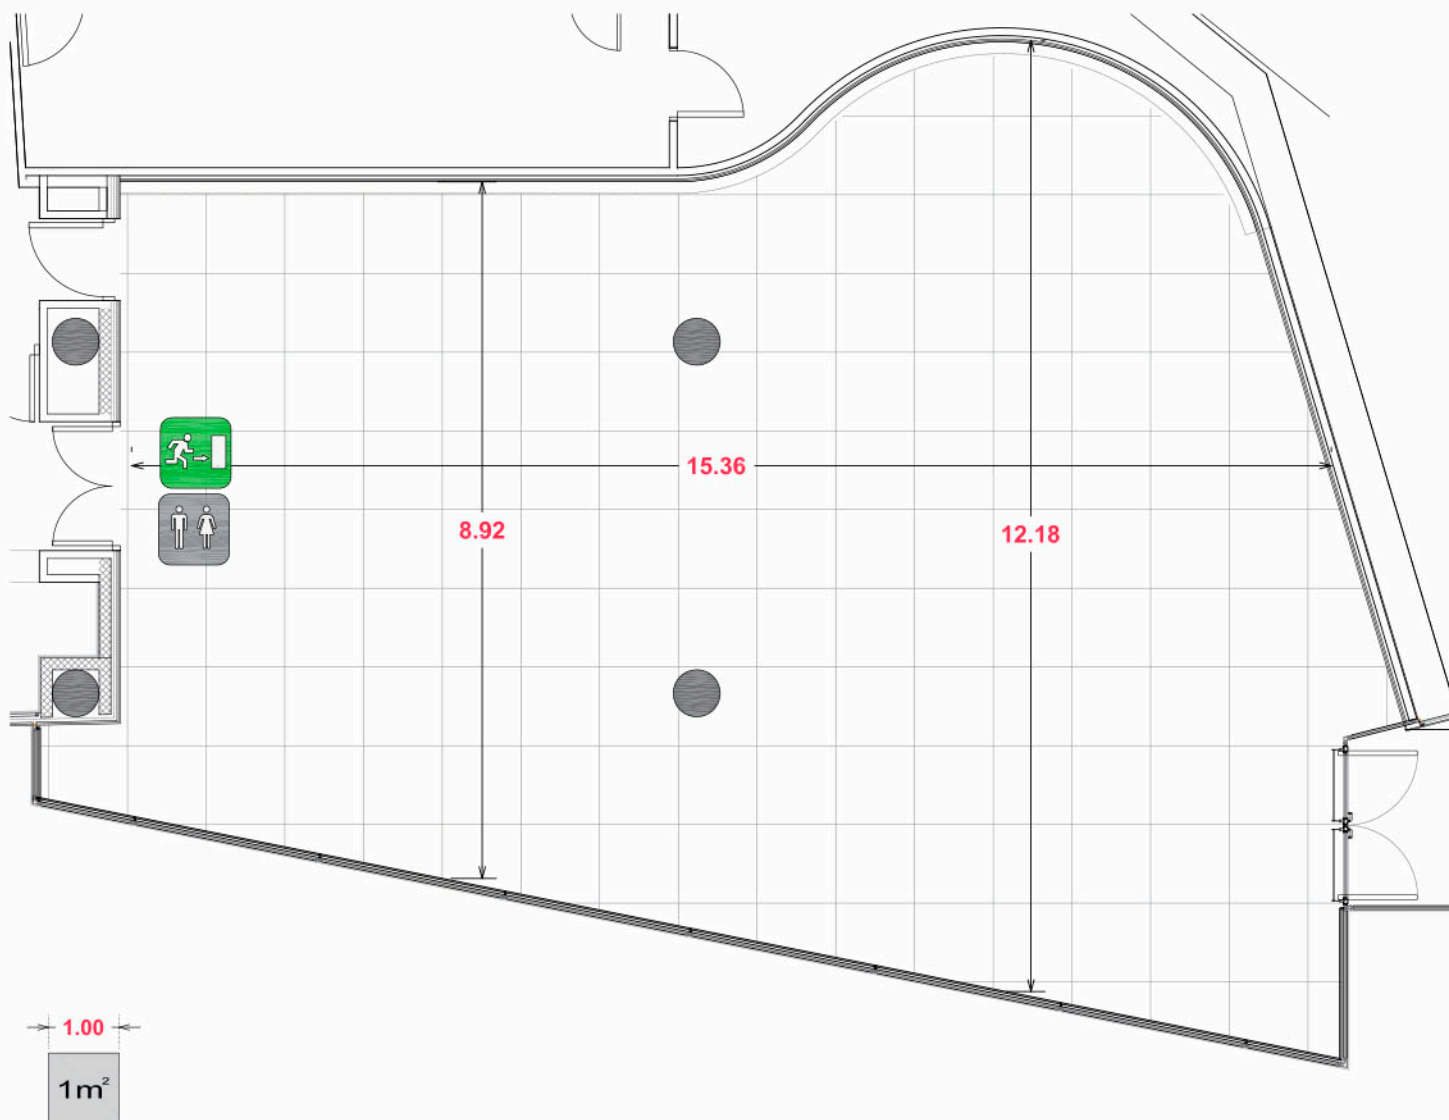

FICHA TÉCNICA | TECHNICAL DETAIL

SALA MIRADERO | MIRADERO ROOM

Características Técnicas | Technical characteristics

Potencia eléctrica disponible: 120kw

Toma de Tv

Cajas de pared/suelo de datos RJ-45 tomas blancas red "sucia"

Cajas de suelo/pared de datos RJ-45 tomas blancas red "limpia"

Cajas con tomas de voz y datos

Corriente trifásica 32A

Altavoces de techo 12cm 6W Ref:PC-1867FC

Proyectores de sonido 5" 20W Ref: SP-20VA

Medidas | Measures

Altura mínima: 3,50m

Puertas de acceso: 1,51m x 2h

Superficie total: 158m²

Sobrecarga: 500kg/m²

Retícula = escala

LEYENDA		CARACTERÍSTICAS TÉCNICAS
Rack	Toma de corriente trifásica de 32 A	Altura mínima: 3,5 m
Caja de Pared de datos. 2RJ-45, 4 tomas blancas red "sucia".	Altavoz de Techo 12 cm 6W Ref: PC-1867FC	Puertas de acceso: 1,51mx2h
Caja de Suelo de datos. 2 RJ-45, 4 tomas blancas red "sucia".	Salida de emergencia	Superficie total: 158 m²
Caja de Pared de datos. 2 RJ-45, 2 tomas blancas red "sucia", 2 tomas rojas red "limpia".	Servicios hombres-mujeres	Sobrecarga: 500 kp/m²
Caja de Suelo de datos. 2 RJ-45, 2 tomas blancas red "sucia", 2 tomas rojas red "limpia".	Extintor de polvo seco 6 kg	Potencia eléctrica disponible:
Toma de Televisión.	BIE 25 mm	
Caja con dos Tomas de Voz y Datos.	Proyector de sonido 5" 20W Ref:SP-20VA	

CONFIGURACIÓN | CONFIGURATION

CUADRO DE CAPACIDADES

SALÓN	ÁREA (m ²)	TEATRO	ESCUELA	BANQUETE	U	COCKTAIL	CABARET
SALA MIRADERO	158	118	42	80			