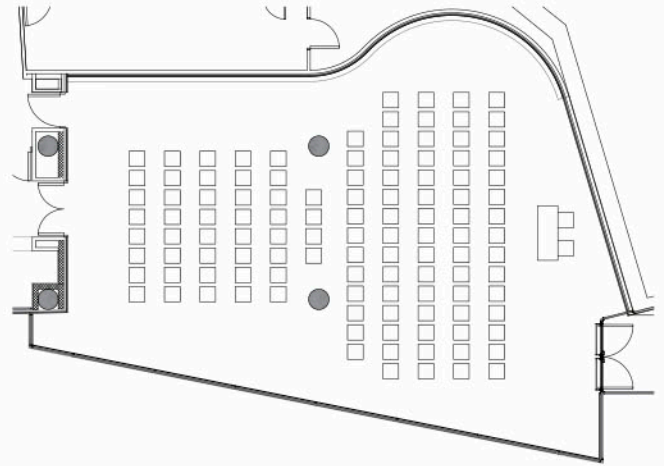

Altura mínima: 3,50m

Puertas de acceso: 1,51m x 2h

Superficie total: 158m²

Sobrecarga: 500kg/m²

Retícula = escala

LEYENDA		CARACTERÍSTICAS TÉCNICAS
Rack	Toma de corriente trifásica de 32 A	Altura mínima: 3,5 m
Caja de Pared de datos. 2RJ-45, 4 tomas blancas red "sucia".	Altavoz de Techo 12 cm 6W Ref: PC-1867FC	Puertas de acceso: 1,51mx2h
Caja de Suelo de datos. 2 RJ-45, 4 tomas blancas red "sucia".	Salida de emergencia	Superficie total: 158 m²
Caja de Pared de datos. 2 RJ-45, 2 tomas blancas red "sucia", 2 tomas rojas red "limpia".	Servicios hombres-mujeres	Sobrecarga: 500 kp/m²
Caja de Suelo de datos. 2 RJ-45, 2 tomas blancas red "sucia", 2 tomas rojas red "limpia".	Extintor de polvo seco 6 kg	Potencia eléctrica disponible:
Toma de Televisión.	BIE 25 mm	
Caja con dos Tomas de Voz y Datos.	Proyector de sonido 5" 20W Ref:SP-20VA	

CONFIGURACIÓN | CONFIGURATION

CUADRO DE CAPACIDADES

SALÓN	ÁREA (m ²)	TEATRO	ESCUELA	BANQUETE	U	COCKTAIL	CABARET
SALA MIRADERO	158	118	42	80			