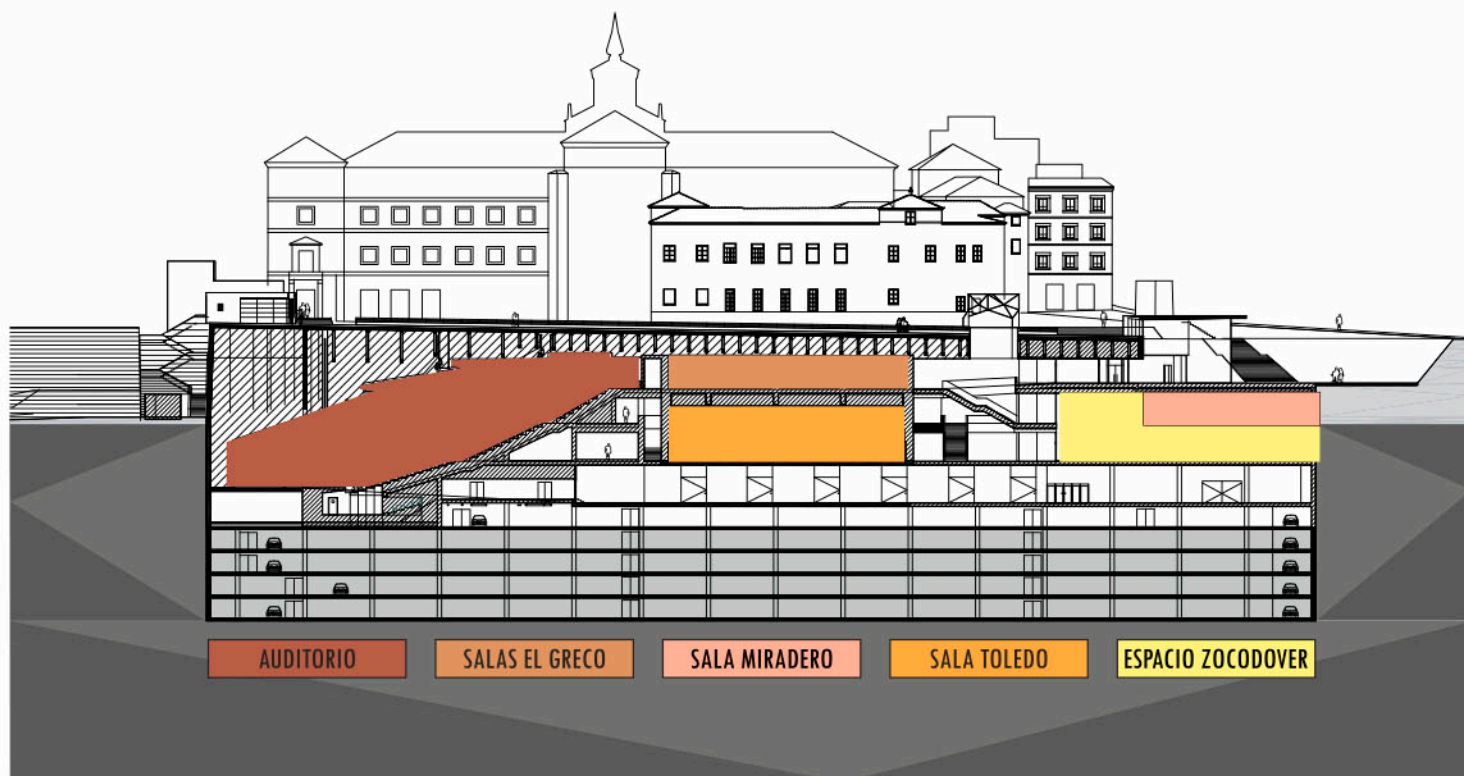

Cajas de suelo/pared de datos RJ-45 tomas blancas red "limpia"

Cajas con tomas de voz y datos

Corriente trifásica 32A

Altavoces de techo 12cm 6W Ref:PC-1867FC

Proyectores de sonido 5" 20W Ref: SP-20VA

Medidas | Measures

Altura mínima: 3,50m

Puertas de acceso: 1,51m x 2h

Superficie total: 158m²

Sobrecarga: 500kg/m²

Retícula = escala

LEYENDA		CARACTERÍSTICAS TÉCNICAS
Rack	Toma de corriente trifásica de 32 A	Altura mínima: 3,5 m
Caja de Pared de datos. 2RJ-45, 4 tomas blancas red "sucia".	Altavoz de Techo 12 cm 6W Ref: PC-1867FC	Puertas de acceso: 1,51mx2h
Caja de Suelo de datos. 2 RJ-45, 4 tomas blancas red "sucia".	Salida de emergencia	Superficie total: 158 m²
Caja de Pared de datos. 2 RJ-45, 2 tomas blancas red "sucia", 2 tomas rojas red "limpia".	Servicios hombres-mujeres	Sobrecarga: 500 kp/m²
Caja de Suelo de datos. 2 RJ-45, 2 tomas blancas red "sucia", 2 tomas rojas red "limpia".	Extintor de polvo seco 6 kg	Potencia eléctrica disponible:
Toma de Televisión.	BIE 25 mm	
Caja con dos Tomas de Voz y Datos.	Proyector de sonido 5" 20W Ref:SP-20VA	