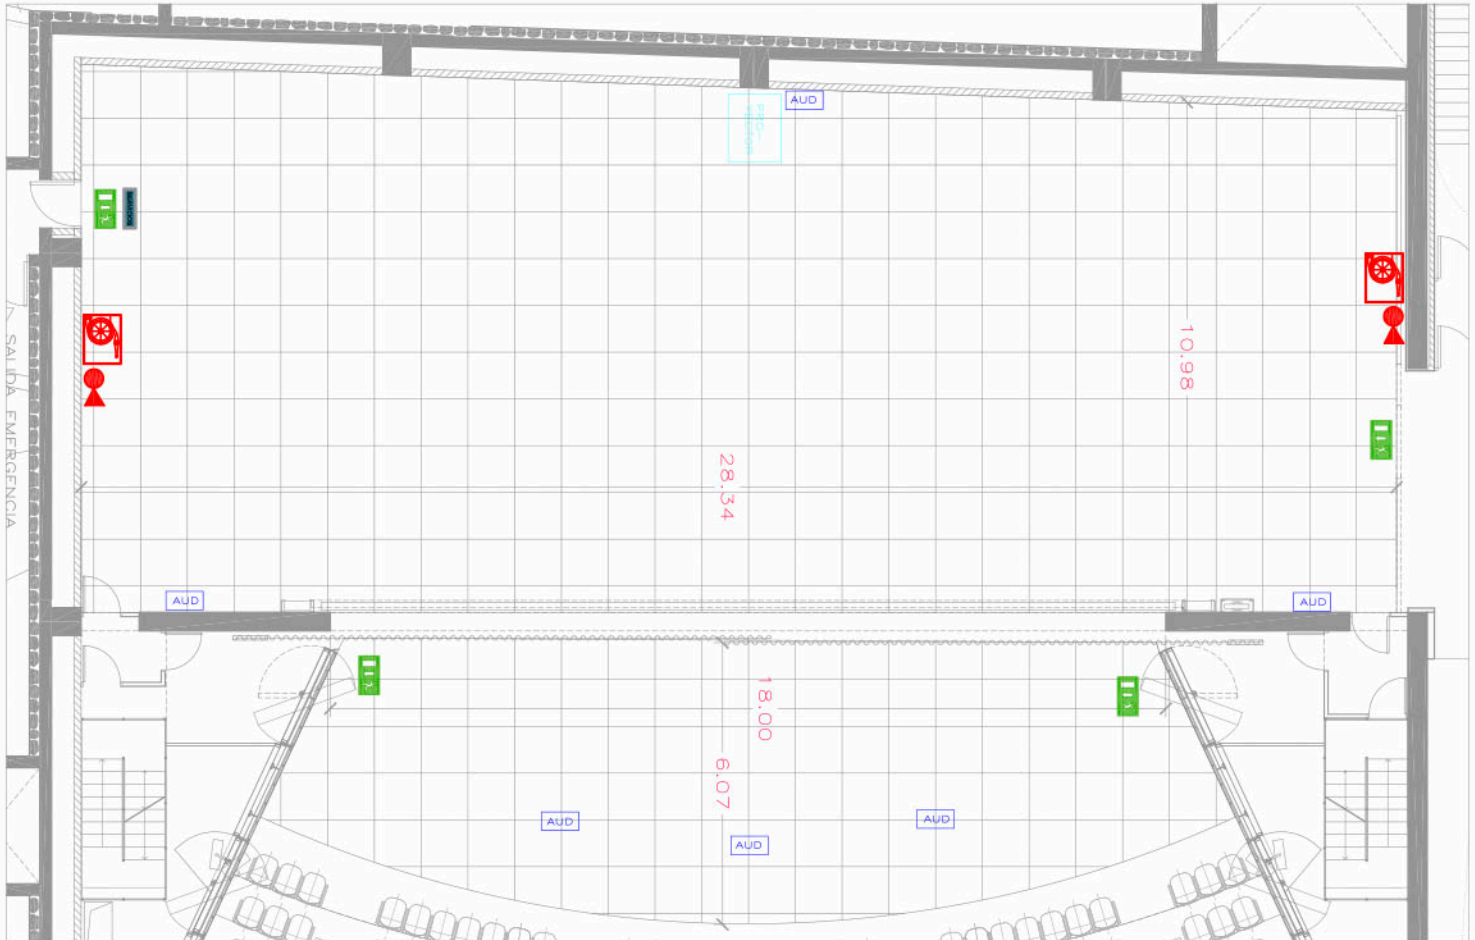

Medidas | Measures

Altura mínima: 9,00m boca escenario
Puertas de acceso: 1,50m x 2h
Superficie total platea: 735m²
Superficie total escenario: 426 m²

Palacio de Congresos de Toledo

info@pctoledo.es

www.pctoledo.es

+34 925 289 975

AUDITORIO AUDITORIUM

LEYENDA

-  Rack
-  Toma de Televisión.
-  Caja con dos Tomas de Voz y Datos.
-  Puesto de control de audio
-  Caja de suelo con tomas de audio y video
-  Caja multi altavoz
-  Proyector de sonido 5" 20W Ref:SP-20VA
-  Toma de corriente trifásica de 32 A
-  Altavoz de Techo 12 cm 6W Ref: PC-1867FC
-  Salida de emergencia
-  Servicios hombres-mujeres
-  Extintor de polvo seco 6 kg
-  BIE 25 mm

Palacio de Congresos de Toledo

 info@pctoledo.es  www.pctoledo.es  +34 925 289 975

ESCENARIO | STAGE

- AUD Caja de Suelo con tomas de audio y video
- VID Caja de Pared de datos. 2RJ-45, 4 tomas blancas red "sucia".
- VID Caja de Suelo de datos. 2 RJ-45, 4 tomas blancas red "sucia".
- VID Caja de Pared de datos. 2 RJ-45, 2 tomas blancas red "sucia", 2 tomas rojas red "limpia".
- VID Caja de Suelo de datos. 2 RJ-45, 2 tomas blancas red "sucia", 2 tomas rojas red "limpia".

ESCENARIO (cota 495.0)

Altura mínima: 9,00 m
Puertas de acceso: 1,50x2,00 m
Superficie total: 426,28 m²
Sobrecarga: kp/m²

Potencia eléctrica disponible:

...

Palacio de Congresos de Toledo

info@pctoledo.es www.pctoledo.es +34 925 289 975