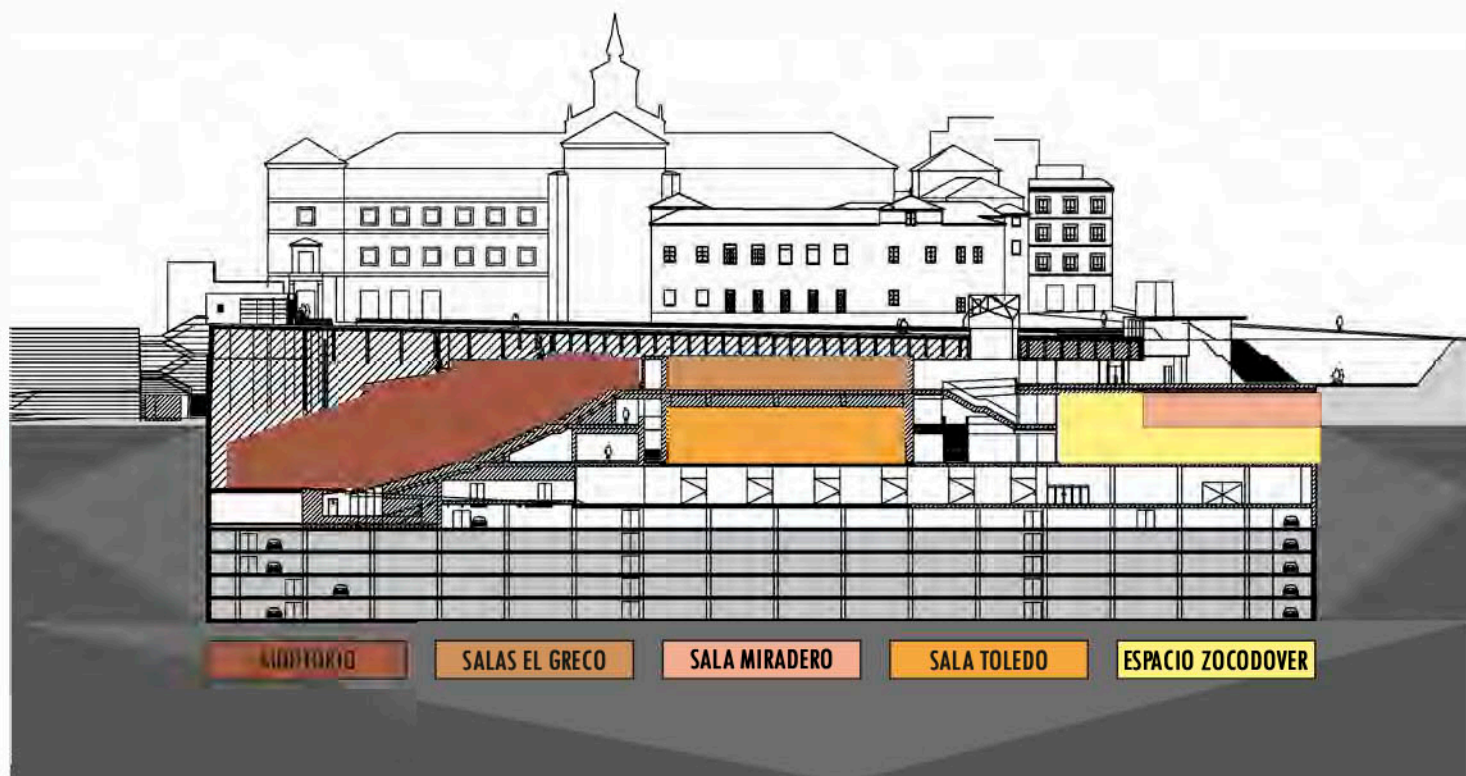

FICHA TÉCNICA | TECHNICAL DETAIL

AUDITORIO | AUDITORIUM

Características Técnicas | Technical characteristics

Potencia eléctrica disponible: 30KW
Total Aforo: 925 butacas
2 cabinas de traducción simultánea
Tomas de tv
Retroproyector
Puestos de control de audio
Cajas de suelo con tomas de audio y video
Cajas multi altavoz
Proyectores de sonido 5" 20W Ref: SP-20VA
Tomas de corriente trifásica de 32A
Altavoces de Techo 12cm a 6W Ref: PC-1867FC

Medidas | Measures

Altura mínima: 9,00m boca escenario
Puertas de acceso: 1,50m x 2h
Superficie total platea: 735m²
Superficie total escenario: 426 m²

Palacio de Congresos de Toledo

info@pctoledo.es

www.pctoledo.es

Palacio de Congresos de Toledo

 info@pctoledo.es  www.pctoledo.es  +34 925 289 975

ESCENARIO | STAGE

- AUD Caja de Suelo con tomas de audio y video
- VID Caja de Pared de datos. 2RJ-45, 4 tomas blancas red "sucia".
- VID Caja de Suelo de datos. 2 RJ-45, 4 tomas blancas red "sucia".
- VID Caja de Pared de datos. 2 RJ-45, 2 tomas blancas red "sucia", 2 tomas rojas red "limpia".
- VID Caja de Suelo de datos. 2 RJ-45, 2 tomas blancas red "sucia", 2 tomas rojas red "limpia".