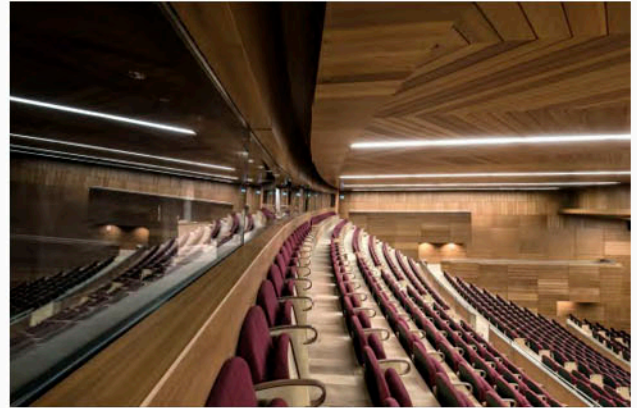

FICHA TÉCNICA | TECHNICAL DETAIL

AUDITORIO | AUDITORIUM

Características Técnicas | Technical characteristics

Potencia eléctrica disponible: 30KW
Total Aforo: 925 butacas
2 cabinas de traducción simultánea
Tomas de tv
Retroproyector
Puestos de control de audio
Cajas de suelo con tomas de audio y video
Cajas multi altavoz
Proyectores de sonido 5" 20W Ref: SP-20VA
Tomas de corriente trifásica de 32A
Altavoces de Techo 12cm a 6W Ref: PC-1867FC

ESCENARIO (cota 495.0)

Altura mínima: 9,00 m
Puertas de acceso: 1,50x2,00 m
Superficie total: 426,28 m²
Sobrecarga: kp/m²

Potencia eléctrica disponible:

...

Palacio de Congresos de Toledo

info@pctoledo.es www.pctoledo.es +34 925 289 975