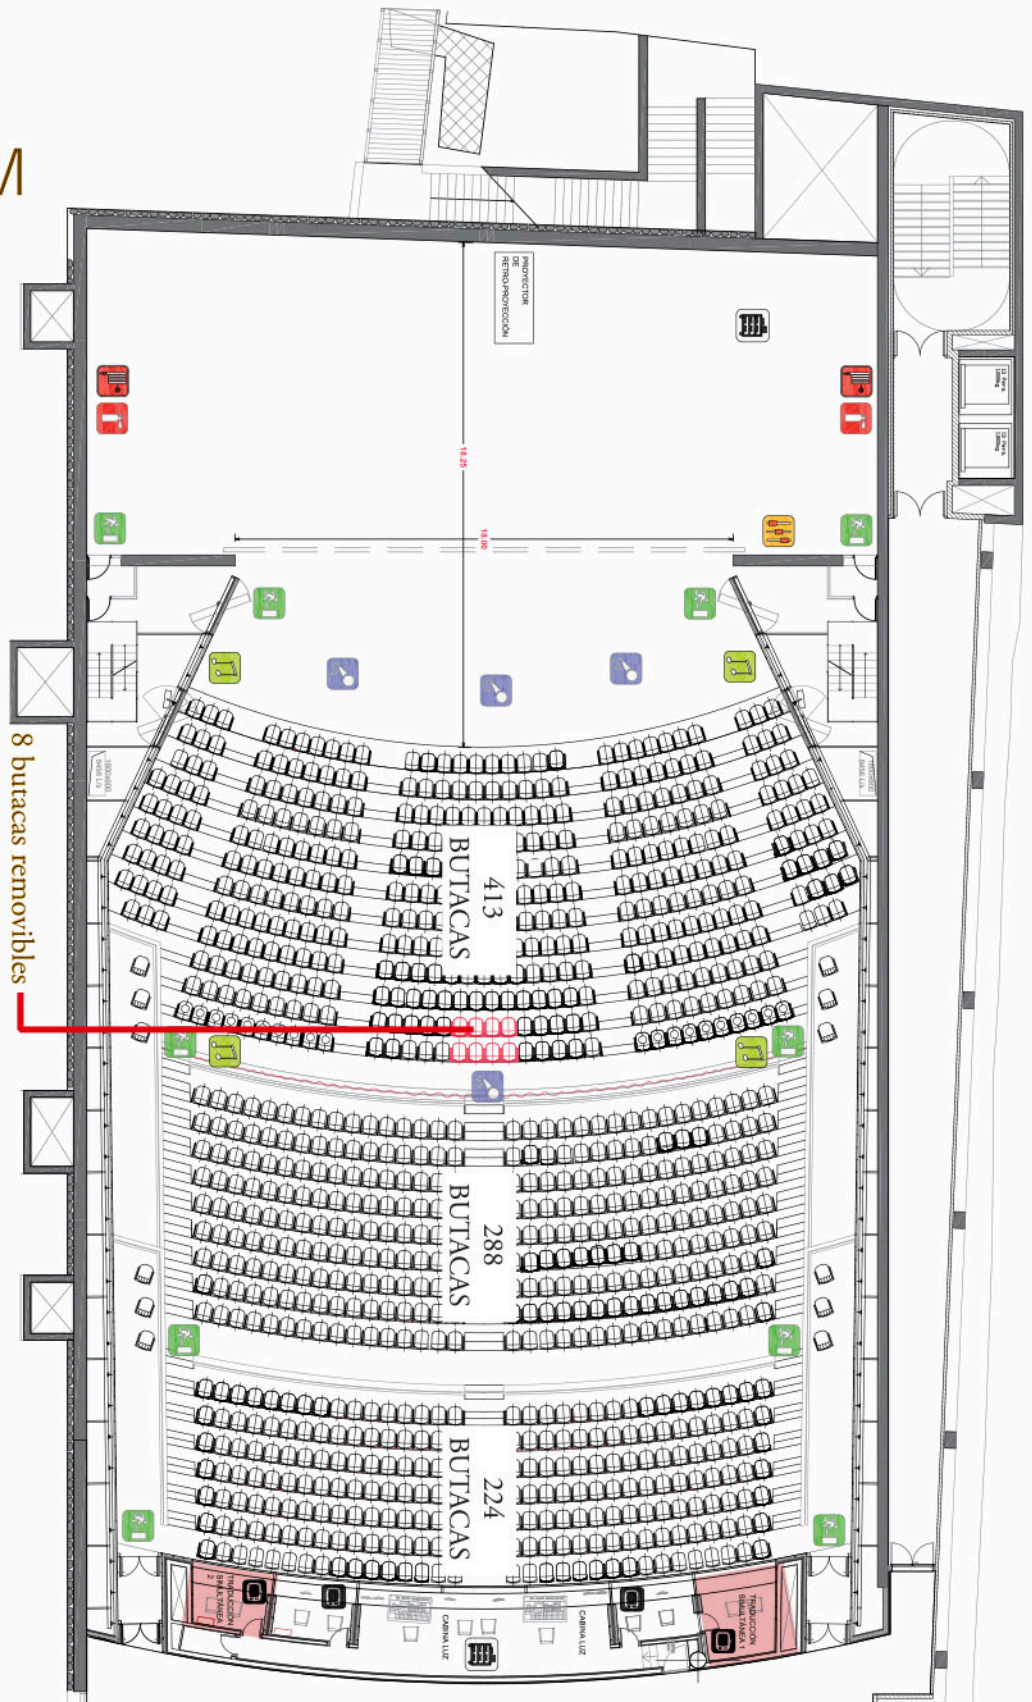

FICHA TÉCNICA | TECHNICAL DETAIL

AUDITORIO | AUDITORIUM

Características Técnicas | Technical characteristics

Potencia eléctrica disponible: 30KW
Total Aforo: 925 butacas
2 cabinas de traducción simultánea
Tomas de tv
Retroproyector
Puestos de control de audio
Cajas de suelo con tomas de audio y video
Cajas multi altavoz
Proyectores de sonido 5" 20W Ref: SP-20VA
Tomas de corriente trifásica de 32A
Altavoces de Techo 12cm a 6W Ref: PC-1867FC

Medidas | Measures

Altura mínima: 9,00m boca escenario
Puertas de acceso: 1,50m x 2h
Superficie total platea: 735m²
Superficie total escenario: 426 m²

Palacio de Congresos de Toledo

info@pctoledo.es

www.pctoledo.es

+34 925 289 975

AUDITORIO AUDITORIUM

LEYENDA

-  Rack
-  Toma de Televisión.
-  Caja con dos Tomas de Voz y Datos.
-  Puesto de control de audio
-  Caja de suelo con tomas de audio y video
-  Caja multi altavoz
-  Proyector de sonido 5" 20W Ref:SP-20VA
-  Toma de corriente trifásica de 32 A
-  Altavoz de Techo 12 cm 6W Ref: PC-1867FC
-  Salida de emergencia
-  Servicios hombres-mujeres
-  Extintor de polvo seco 6 kg
-  BIE 25 mm

Palacio de Congresos de Toledo

 info@pctoledo.es  www.pctoledo.es  +34 925 289 975

ESCENARIO | STAGE

- AUD Caja de Suelo con tomas de audio y video
- VID Caja de Pared de datos. 2RJ-45, 4 tomas blancas red "sucia".
- VID Caja de Suelo de datos. 2 RJ-45, 4 tomas blancas red "sucia".
- VID Caja de Pared de datos. 2 RJ-45, 2 tomas blancas red "sucia", 2 tomas rojas red "limpia".
- VID Caja de Suelo de datos. 2 RJ-45, 2 tomas blancas red "sucia", 2 tomas rojas red "limpia".