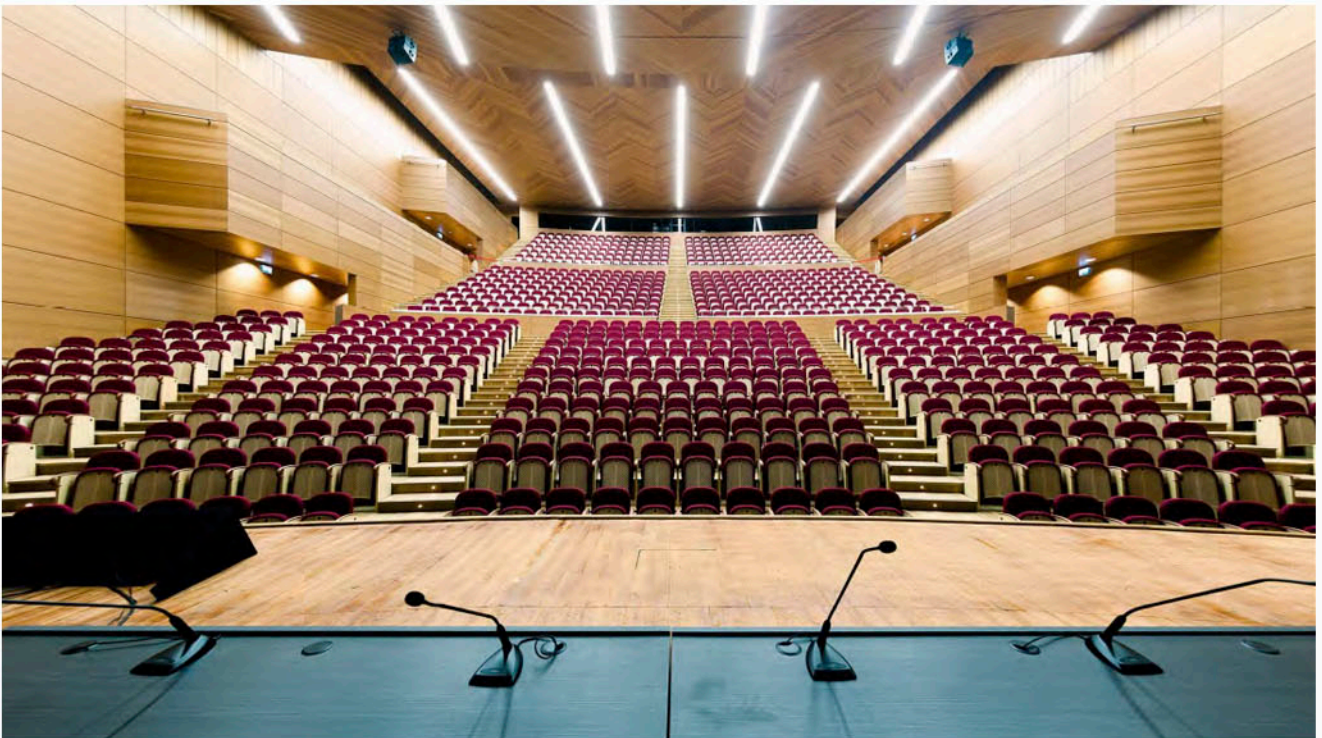

FICHA TÉCNICA | TECHNICAL DETAIL

AUDITORIO | AUDITORIUM

Características Técnicas | Technical characteristics

Potencia eléctrica disponible: 30KW
Total Aforo: 925 butacas
2 cabinas de traducción simultánea
Tomas de tv
Retroproyector
Puestos de control de audio
Cajas de suelo con tomas de audio y video
Cajas multi altavoz
Proyectores de sonido 5" 20W Ref: SP-20VA
Tomas de corriente trifásica de 32A
Altavoces de Techo 12cm a 6W Ref: PC-1867FC

ESCENARIO (cota 495.0)

Altura mínima: 9,00 m
Puertas de acceso: 1,50x2,00 m
Superficie total: 426,28 m²
Sobrecarga: kp/m²

Potencia eléctrica disponible:

...

Palacio de Congresos de Toledo

info@pctoledo.es www.pctoledo.es +34 925 289 975