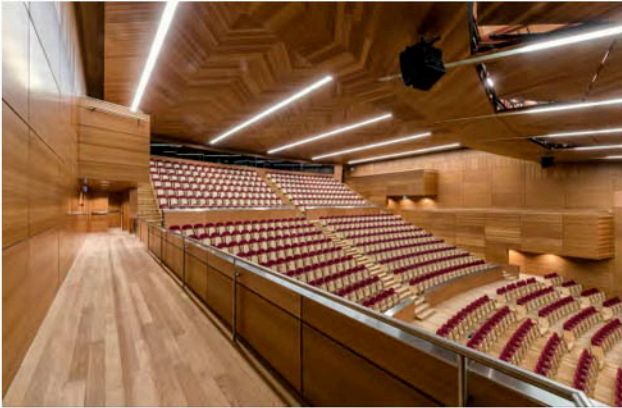

ESCENARIO (cota 495.0)

Altura mínima: 9,00 m
Puertas de acceso: 1,50x2,00 m
Superficie total: 426,28 m²
Sobrecarga: kp/m²

Potencia eléctrica disponible:

...

Palacio de Congresos de Toledo

info@pctoledo.es www.pctoledo.es +34 925 289 975